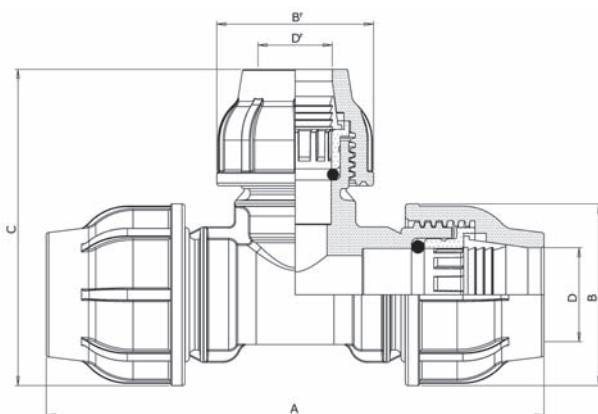

Plastové svěrné spojky

T-kus, pro tři svěrná spojení, redukováný

DN	Vnější průměr trubky-Ø [mm]	Výrobeck č.	BJ
20 x 15	25 x 20 x 25	13122520	10
25 x 20	32 x 25 x 32	13123225	10
32 x 25	40 x 32 x 40	13124032	5

DN	Vnější průměr trubky-Ø [mm]	Výrobeck č.	BJ
40 x 32	50 x 40 x 50	13125040	5
50 x 40	63 x 50 x 63	13126350	5

Rozměry a hmotnost

DN	Vnější průměr trubky-Ø [mm]	Výrobeck č.	A [mm]	B [mm]	D [mm]	C [mm]	B' [mm]	D' [mm]	Hmotnost [kg]
20 x 15	25 x 20	13122520	147	51	26	90	43	21	0,104
25 x 20	32 x 25	13123225	178	61	33	111	51	26	0,203
32 x 25	40 x 32	13124032	203	71	42	132	61	33	0,330
40 x 32	50 x 40	13125040	251	85	51	152	71	42	0,522
50 x 40	63 x 50	13126350	301	103	64	185	85	51	0,935