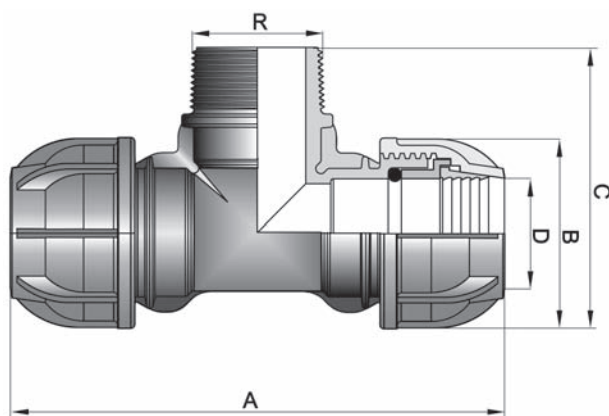

Plastové svěrné spojky

T-kus, s vnějším závitem

DN	Vnější průměr trubky-Ø [mm] x závit	Výrobeck č.	BJ
10	16 x 1/2" x 16	13111601	10
10	16 x 3/4" x 16	13111602	10
15	20 x 1/2" x 20	13112001	10
15	20 x 3/4" x 20	13112002	10
20	25 x 1/2" x 25	13112501	10
20	25 x 3/4" x 25	13112502	10
20	25 x 1" x 25	13112503	10
25	32 x 3/4" x 32	13113202	10
25	32 x 1" x 32	13113203	10
32	40 x 1 1/4" x 40	13114004	5

DN	Vnější průměr trubky-Ø [mm] x závit	Výrobeck č.	BJ
32	40 x 1 1/2" x 40	13114005	5
40	50 x 1 1/2" x 50	13115005	5
40	50 x 2" x 50	13115006	5
50	63 x 2" x 63	13116306	5
65	75 x 2 1/2" x 75	13117507	1
65	75 x 3" x 75	13117508	1
80	90 x 3" x 90	13119008	1
80	90 x 4" x 90	13119009	1
100	110 x 4" x 110	131111009	1

Rozměry a hmotnost

DN	Vnější průměr trubky-Ø [mm]	Závit R ISO 7/1	Výrobeck č.	A [mm]	B [mm]	D [mm]	C [mm]	Hmotnost [kg]
10	16	1/2"	13111601	122	43	21	64	0,035
10	16	3/4"	13111602	122	43	21	64	0,035
15	20	1/2"	13112001	122	43	21	64	0,057
15	20	3/4"	13112002	122	43	21	64	0,062
20	25	1/2"	13112501	147	51	26	72	0,107
20	25	3/4"	13112502	147	51	26	72	0,109
20	25	1"	13112503	147	51	26	77	0,116
25	32	3/4"	13113202	178	61	33	84	0,166
25	32	1"	13113203	178	61	33	90	0,170
32	40	1 1/4"	13114004	203	71	42	106	0,286
32	40	1 1/2"	13114005	203	71	42	106	0,294
40	50	1 1/2"	13115005	251	85	51	120	0,457
40	50	2"	13115006	251	85	51	125	0,481
50	63	2"	13116306	301	103	64	143	0,836
65	75	2 1/2"	13117507	368	130	77	182	1,282
65	75	3"	13117508	368	130	77	182	1,333
80	90	3"	13119008	420	154	92	200	2,004
80	90	4"	13119009	420	154	92	200	2,098
100	110	4"	131111009	525	185	113	250	3,600